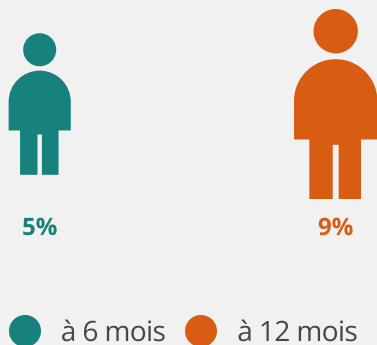

L'ACCÈS À L'EMPLOI DES ANCIENS STAGIAIRES DANS LES 6 MOIS ET 12 MOIS

L'accès à l'emploi progresse dans les 6 mois entre les deux interrogations

L'accès à l'emploi diffère mais progresse pour tous les domaines de formation

Le taux d'insertion progresse également durant les six mois

Le retour en formation est stable entre les deux interrogations

La part de personnes inactives connaît une légère augmentation

La part de personnes sans emploi et en recherche d'emploi recule