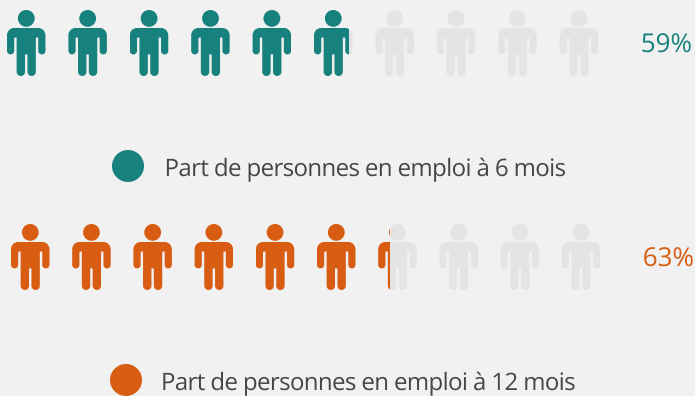

L'ACCÈS À L'EMPLOI DES ANCIENS STAGIAIRES DANS LES 6 MOIS ET 12 MOIS

L'accès à l'emploi progresse dans les 6 mois entre les deux interrogations

L'accès à l'emploi diffère mais progresse pour tous les domaines de formation

Le taux d'insertion progresse également durant les six mois

Le retour en formation est stable entre les deux interrogations

La part de personnes inactives connaît une légère augmentation

La part de personnes sans emploi et en recherche d'emploi recule