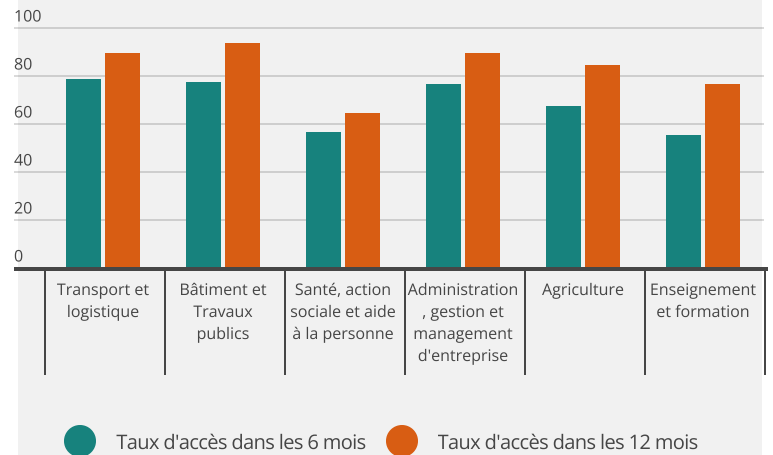

L'ACCÈS À L'EMPLOI DES ANCIENS STAGIAIRES DANS LES 6 MOIS ET 12 MOIS

L'accès à l'emploi progresse dans les 6 mois entre les deux interrogations

L'accès à l'emploi diffère mais progresse pour tous les domaines de formation

Le taux d'insertion progresse également durant les six mois

Le retour en formation est stable entre les deux interrogations

La part de personnes inactives connaît une légère augmentation

La part de personnes sans emploi et en recherche d'emploi recule