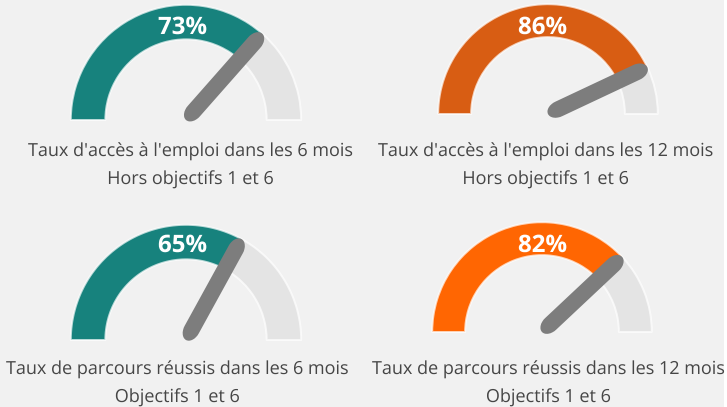

L'ACCÈS À L'EMPLOI DES ANCIENS STAGIAIRES DANS LES 6 MOIS ET 12 MOIS

L'accès à l'emploi progresse dans les 6 mois entre les deux interrogations

L'accès à l'emploi diffère mais progresse pour tous les domaines de formation

Le taux d'insertion progresse également durant les six mois

Le retour en formation est stable entre les deux interrogations

La part de personnes inactives connaît une légère augmentation

La part de personnes sans emploi et en recherche d'emploi recule